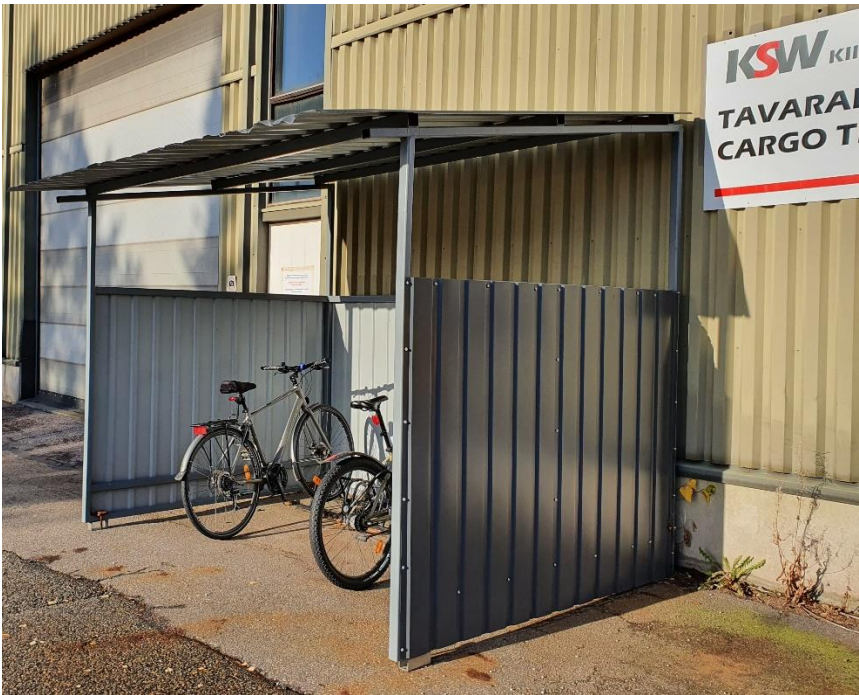

KSW SUOJAKATOS

KSW Suojakatos polkupyörille, jäteastioille jne. mittatilausten mukaan.

Kiikala Steel Works Oy ☎ 040-5284856 ✉ info@ksw.fi

Suomusjärventie 418
25390 Kiikala

Meriniitynkatu 23
24100 Salo

KSW
KIIKALA STEEL WORKS